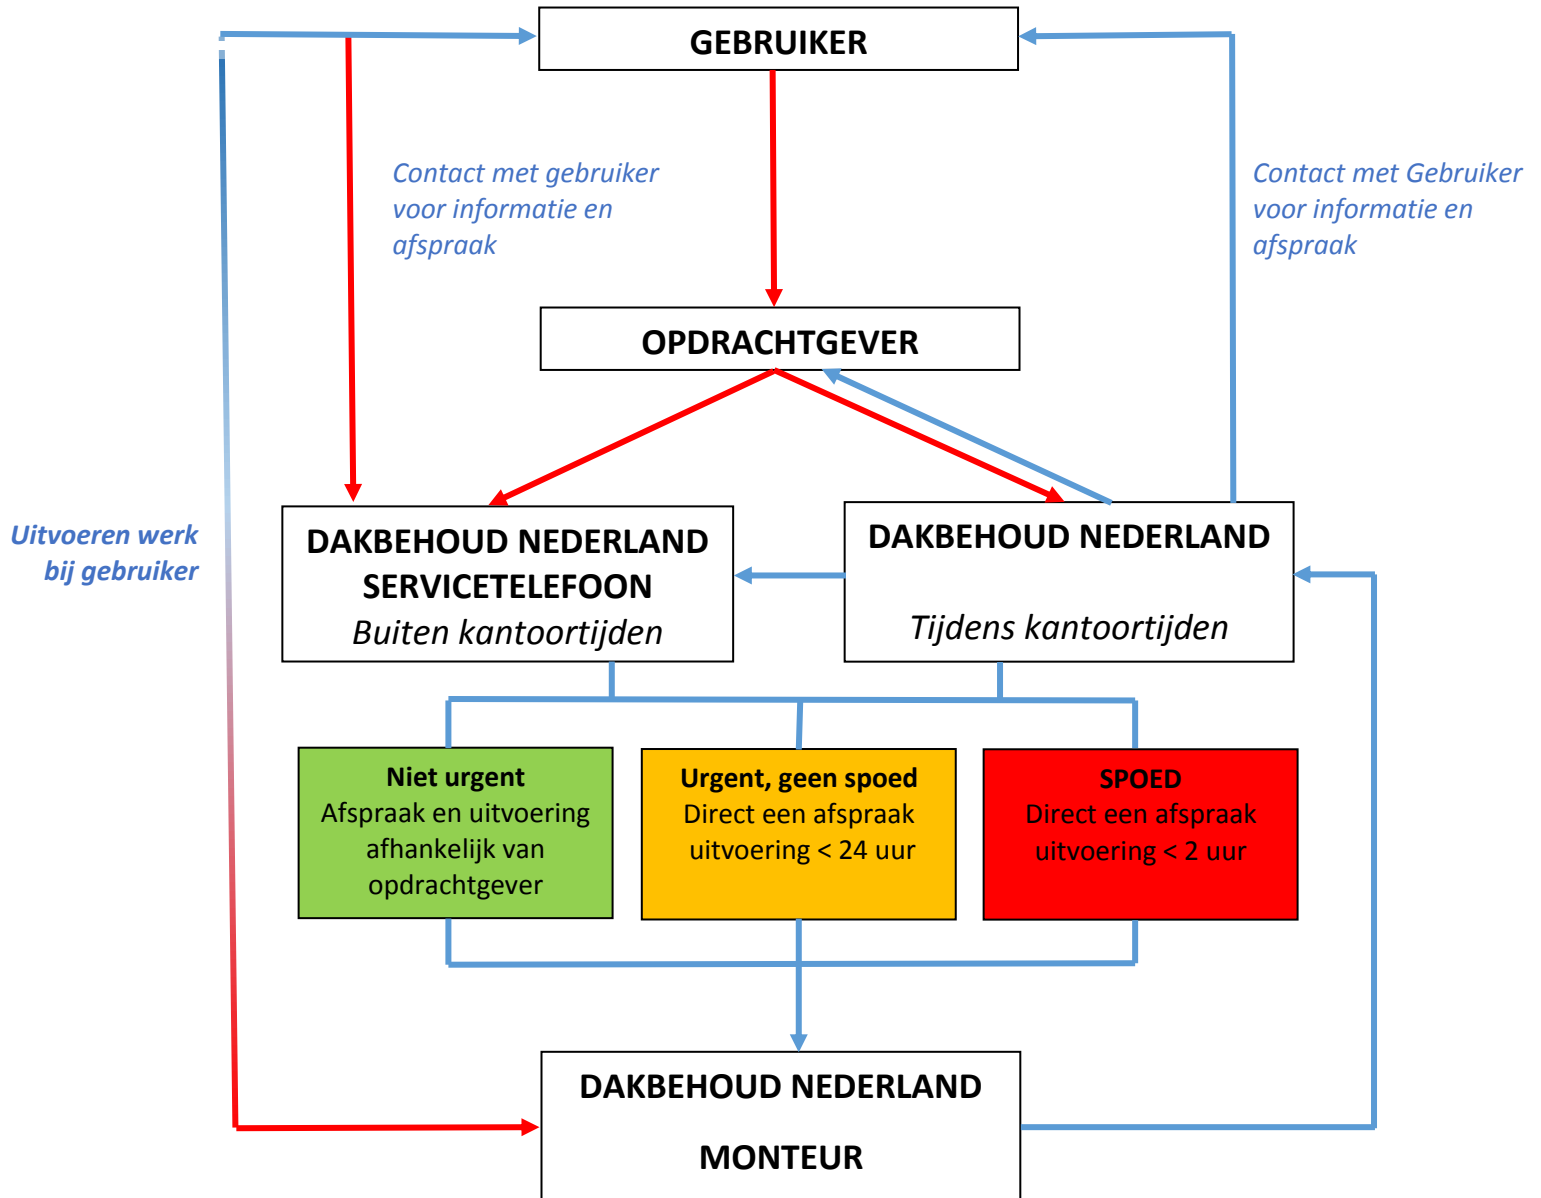

NIET PLANMATIG ONDERHOUD SERVICEMELDING

Bovenstaande responstijden zijn voor vaste klanten met een onderhoudscontract.